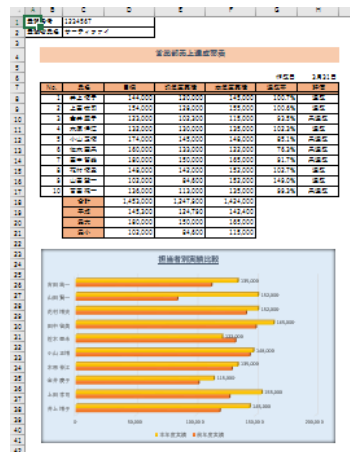

問題集の例

【3級】

元

回答例

No.	氏名				
1	井上 博子	144000	120000	145000	
2	上田 幸初	154000	128000	155000	
3	金子 穂子	123000	102300	119000	
4	木原 伸江	132000	130000	135000	
5	小山 三博	174000	145000	148000	
6	佐木 基夫	160000	133000	122000	
7	田中 留美	180000	150000	165000	
8	花村 博史	148000	142000	152000	
9	山田 賢一	102000	84600	152000	
10	吉田 純一	136000	113000	135000