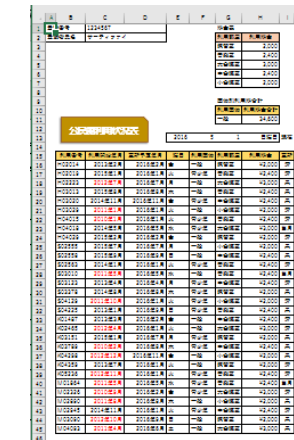

【2級】

元

正答

氏名	2015年	2016年	2017年	2018年	2019年	2020年	2021年
山田 賢一	102000	84600	152000	120000	145000	113000	135000
上田 幸初	154000	128000	155000	128000	155000	128000	155000
金子 穂子	123000	102300	119000	102300	119000	102300	119000
木原 伸江	132000	130000	135000	130000	135000	130000	135000
小山 三博	174000	145000	148000	145000	148000	145000	148000
佐木 基夫	160000	133000	122000	133000	122000	133000	122000
田中 留美	180000	150000	165000	150000	165000	150000	165000
花村 博史	148000	142000	152000	142000	152000	142000	152000
山田 賢一	102000	84600	152000	84600	152000	84600	152000
吉田 純一	136000	113000	135000	113000	135000	113000	135000